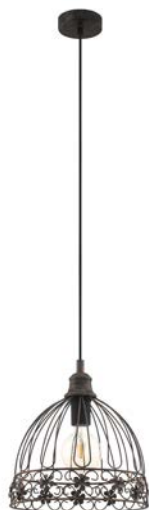

# 43025 SUMMERHALL

## General Information

Materiāla numurs	43025
Type	piekaramais gaismeklis
Produktu segments	iekštelpu
temats	Senatnīgs

## Dimensions

Izstrādājuma augstums (mm)	1100
Izstrādājuma diametrs (mm)	315
Neto svars (kg)	1,23

## Material & Colour

Korpusa materiāls	tērauds
Korpusa krāsa	vara krāsas antīks