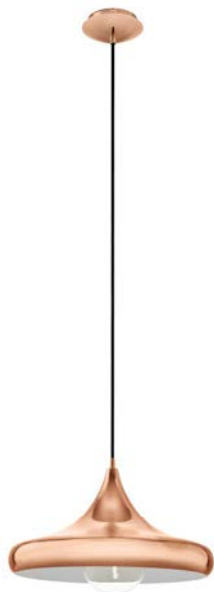

# 94742 CORETTO 2

## General Information

|                   |                        |
|-------------------|------------------------|
| Materiāla numurs  | 94742                  |
| Type              | piekaramais gaismeklis |
| Produktu segments | iekštelpu              |
| temats            | Senatnīgs              |

## Dimensions

|                            |      |
|----------------------------|------|
| Izstrādājuma augstums (mm) | 1100 |
| Izstrādājuma diametrs (mm) | 400  |
| Neto svars (kg)            | 1,45 |

## Material & Colour

|                   |         |
|-------------------|---------|
| Korpusa materiāls | tērauds |
| Korpusa krāsa     | varš    |