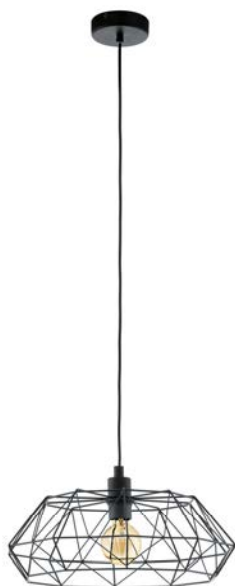

# 49487 CARLTON 2

## General Information

Materiāla numurs	49487
Type	piekaramais gaismeklis
Produktu segments	iekštelpu
temats	Senatnīgs

## Dimensions

Izstrādājuma augstums (mm)	1100
Izstrādājuma diametrs (mm)	455
Neto svars (kg)	0,86

## Material & Colour

Korpusa materiāls	tērauds
Korpusa krāsa	melns